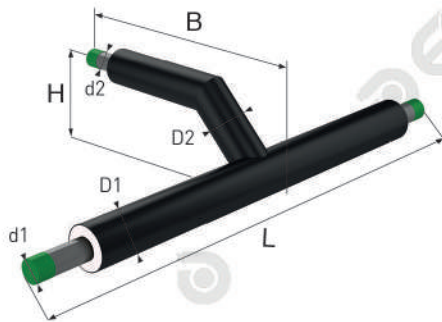

T-STÜCKE 45°

SERIE 1

ABZWEIGROHR	125	150	200	250	300	350	400	450	500	600	L
	225	250	315	400	450	500	560	630	710	800	

DURCHGANGSROHR												L
d1	D1											
20	90											
25	90											900
32	110											
40	110											
50	125											1000
65	140											
80	160											
100	200											1100
125	225	310										
		765										
150	250	320	340									
		775	795									1200
200	315	360	370	410								
		815	825	895							1400	
250	400	420	430	470	520							
		875	885	955	1070						1500	
300	450	440	460	490	540	570						
		895	915	975	1090	1145					1600	
350	500	450	470	500	550	580	590					
		905	925	985	1100	1155	1175				1800	
400	560	490	500	540	590	610	640	670				
		945	955	1025	1140	1185	1225	1315			1900	
450	630	530	540	580	630	650	680	720	750			
		985	995	1065	1180	1225	1265	1365	1420			
500	710			630	680	700	730	770	810	850		
				1115	1230	1275	1315	1415	1480	1545	2000	
600	800					730	750	780	820	860	900	
						1280	1325	1365	1465	1530	1595	950
											1685	2100

*Alle in den Tabellen angegebenen Dimensionen sind in Millimetern ausgedruckt