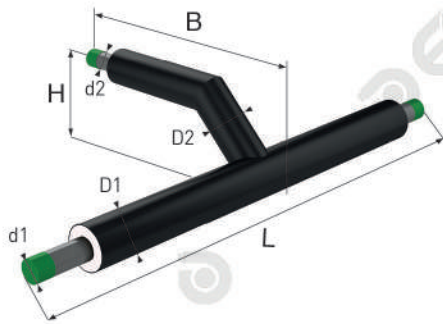

T-STÜCKE 45°

SERIE 2

ABZWEIGROHR												L
	125	150	200	250	300	350	400	450	500	600		
DURCHGANGSROHR	225	250	315	400	450	500	560	630	710	800		
d1	D1											
20	110											
25	110											
32	125											
40	125										900	
50	140											
65	160											
80	180										1000	
100	225											
125	250	310 765									1100	
150	280	320 775	340 795									
200	355	360 815	370 825	410 895							1200	
250	450	420 875	430 885	470 955	520 1070						1400	
300	500	440 895	460 915	490 975	540 1090	570 1145					1500	
350	560	450 905	470 925	500 985	550 1100	580 1155	590 1175					
400	630	490 945	500 955	540 1025	590 1140	610 1185	640 1225	670 1315			1600	
450	710	530 985	540 995	580 1065	630 1180	650 1225	680 1265	720 1365	750 1420		1800	
500	800			630 1115	680 1230	700 1275	730 1315	770 1415	810 1480	850 1545	1900	
600	900				730 1280	750 1325	780 1365	820 1465	860 1530	900 1595	950 1685	2000

*Alle in den Tabellen angegebenen Dimensionen sind in Millimetern ausgedruckt