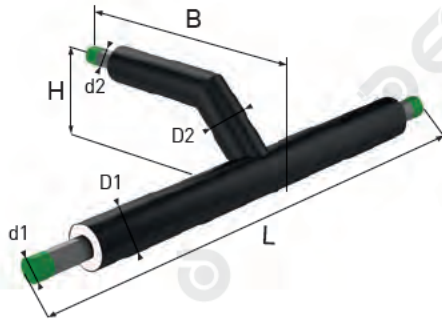

T-STÜCKE 45°

SERIE 3

ABZWEIGROHR	DURCHGANGSROHR											L
	125	150	200	250	300	350	400	450	500	600		
d1	D1	225	250	315	400	450	500	560	630	710	800	
20	125											
25	125											900
32	140											
40	140											
50	160											1000
65	180											
80	200											1100
100	250											
125	280	340										
		800										
150	315	360	375									1200
		820	830									
200	400	400	420	469								1400
		860	875	945								
250	500	450	470	510	560							1500
		910	925	995	1115							
300	560	480	500	540	590	620						1600
		940	955	1025	1145	1195						
350	630	515	535	575	625	655	690					1800
		975	990	1060	1180	1230	1280					
400	710	555	757	615	665	695	730	770				1900
		1015	1030	1100	1220	1270	1320	1415				
450	800	600	620	660	710	740	775	815	860			2000
		1060	1075	1145	1265	1315	1365	1460	1530			
500	900			740	790	810	840	880	920	960		2100
				1240	1350	1395	1440	1525	1590	1655		
600	1000				840	860	890	930	970	1010	1060	2100
					1400	1445	1490	1575	1640	1705	1795	

*Alle in den Tabellen angegebenen Dimensionen sind in Millimetern ausgedruckt