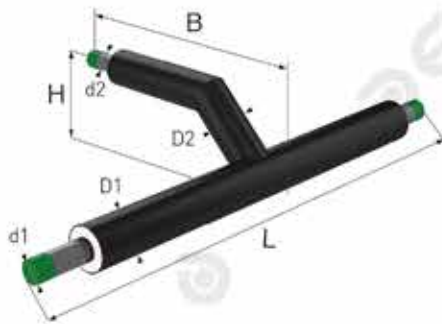

TEE BRANCH 45°

SERIES 1

BRANCH PIPE	MAIN PIPE											L	
	125	150	200	250	300	350	400	450	500	600			
d1	D1												
20	90												900
25	90												1000
32	110												1100
40	110												1200
50	125												1400
65	140												1500
80	160												1600
100	200												1800
125	225	310											1900
		765											2000
150	250	320	340										2100
		775	795										2200
200	315	360	370	410									2300
		815	825	895									2400
250	400	420	430	470	520								2500
		875	885	955	1070								2600
300	450	440	460	490	540	590							2700
		895	915	975	1090	1145							2800
350	500	450	470	500	550	580	590						2900
		905	925	985	1100	1155	1175						3000
400	560	490	500	540	590	610	640	670					3100
		945	955	1025	1140	1185	1225	1315					3200
450	630	530	540	580	630	650	680	720	750				3300
		985	995	1065	1180	1225	1265	1365	1420				3400
500	710			630	680	700	730	770	810	850			3500
				1115	1230	1275	1315	1415	1480	1545			3600
600	800				730	750	780	820	860	900	950		3700
					1280	1325	1365	1465	1530	1595	1685		3800

*All dimensions shown in the table are mm