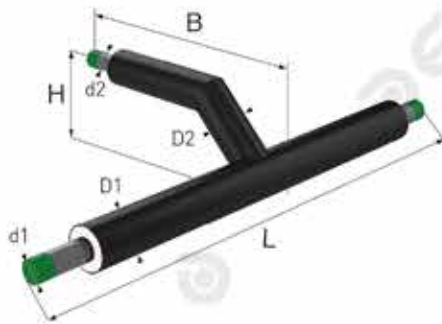

TEE BRANCH 45°

SERIES 3

BRANCH PIPE	MAIN PIPE											
	125	150	200	250	300	350	400	450	500	600	L	
d1	D1											
20	125											
25	125											900
32	140											
40	140											
50	160											1000
65	180											
80	200											
100	250											1100
125	280	340										
		800										
150	315	360	375									
		820	830									1200
200	400	400	420	469								
		860	875	945								1400
250	500	450	470	510	560							
		910	925	995	1115							1500
300	560	480	500	540	590	620						
		940	955	1025	1145	1195						1600
350	630	515	535	575	625	655	690					
		975	990	1060	1180	1230	1280					1800
400	710	555	757	615	665	675	730	770				
		1015	1030	1100	1220	1270	1320	1415				1900
450	800	600	620	660	710	740	775	815	860			
		1060	1075	1145	1265	1315	1365	1440	1530			2000
500	900			740	790	810	840	880	920	960		
				1240	1350	1395	1440	1525	1590	1655		
600	1000				840	860	890	930	970	1010	1060	
					1400	1445	1490	1575	1640	1705	1795	2100

*All dimensions shown in the table are mm